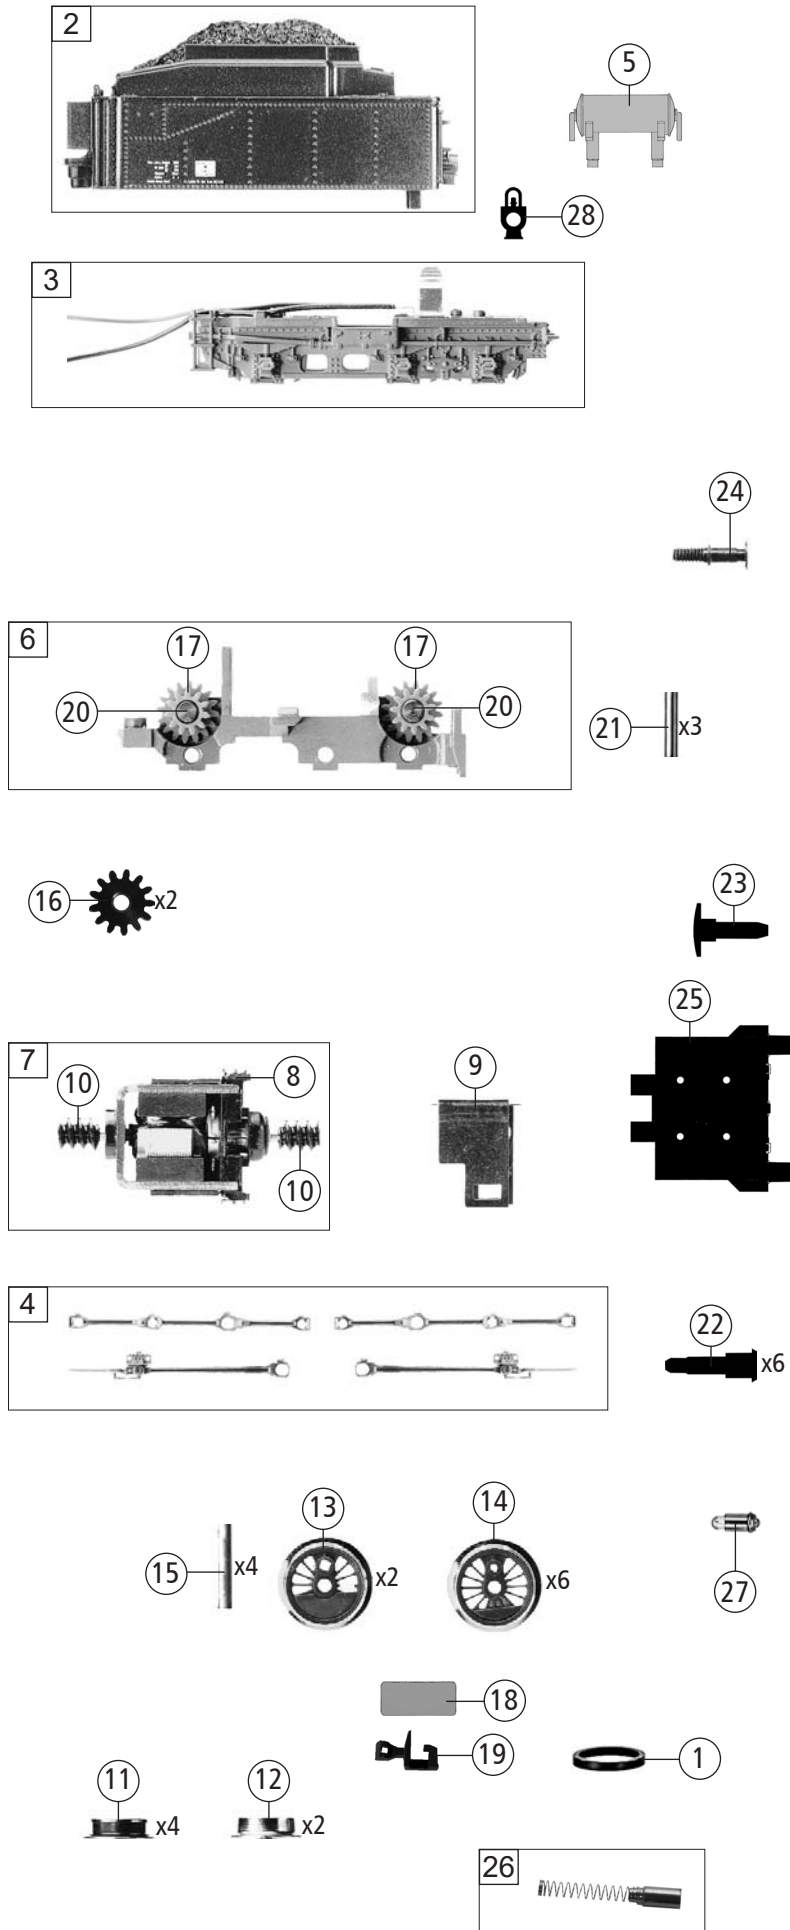

Pos. Nr. Pos.no.	Beschreibung Description	Art.-Nr. Art.no.	Preisgruppe Price bracket
7160009	DRG Br 56.20		N
7170009			N
1	Haftreifen Traction tyre	00547001	1
2	Tendergehäuse Tender body	207160009	19
3	Tenderrahmen kpl. Tender frame compl.	00217156	13
4	Kuppelstange+Kreuzkopf Coupling rods+cross-head	327160009	18
5	Gaskessel Fuel tank	197160009	3
6	Tenderfahrgestell Tender chassis	00417156	19
7	Motor m. 2 Schnecken+Massekontakt Motor w. 2 Wormgears+ground contact	00507156	29
8	Kohlenhalter Carbon brush holder	00507802	3
9	Motorhaltebügel Motor retainer clip	00507901	2
10	Schnecke Wormgear	00567601	7
11	Tenderrad o. Zahnrad m. Nut Tender wheel w/o gearwheel w. groove	00517003	6
12	Tenderrad o. Zahnrad o. Nut Tender wheel w/o gearwheel w/o groove	00517013	7
13	Kuppelrad o. Zahnrad o. Nut Coupling wheel w/o gearwh. w/o groove	00517045	6
14	Treibrad o. Zahnrad o. Nut Driving wheel w/o gearwh. w/o groove	00517044	6
15	Achse Axle	00527001	2
16	Zahnrad Z=13 Gearwheel	00567123	6
17	Zahnrad Z=11/16 Gearwheel	00567124	3
18	Blattrichtfeder f. Kupplung Flat straightening spring for coupling	00767006	1
19	Kupplungshaken Coupling hook	146925	3
20	Bolzen f. Zahnrad Bolt for gearwheel	00730518	3
21	Achse f. Zahnrad Axle for gearwheel	00730542	1
22	Bolzen f. Kuppelstange Bolt for coupling rods	00730570	1
23	Steckpuffer Plug-in buffer	00757002	2
24	Schraubpuffer Screw-in buffer	00757003	2
25	Pufferbohle Buffer beam	757160009	11
26	Kohlebürste+Feder Carbon brush+spring	133936	6
27	Glühlampe Lamp bulb	00006535	8
28	Gaslaternen hinten Gas lantern rear	00197804	7

Ersatzteile erhalten Sie direkt unter www.fleischmann.de, bei Ihrem Fachhändler.
Spare parts can be ordered directly at www.fleischmann.de and from your local dealer.